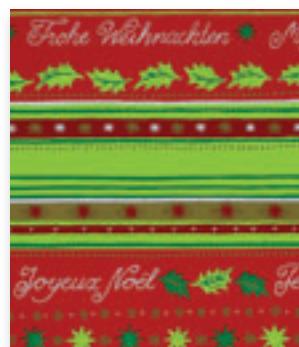

965155
EAN EB: 4005264 651551 50 x 70 cm